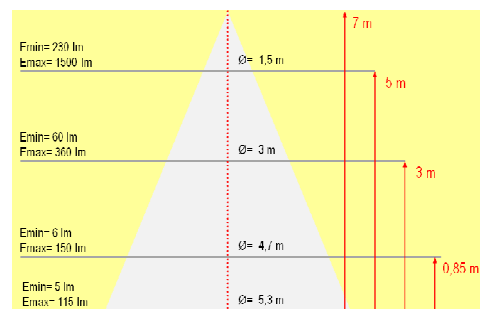

Industria Argentina

Diagrama de conos luminicos:

Apertura de 120°

Fig. 1 - Cono luminoso Puyen 18W⁽⁴⁾

Fig. 2 - Cono luminoso Puyen 27W⁽⁴⁾

Fig. 3 - Cono luminoso Puyen 36W⁽⁴⁾

Fig. 4 - Cono luminoso Puyen 45W⁽⁴⁾

Apertura de 42°

Fig. 5 - Cono luminoso Puyen 45W⁽⁴⁾

Fig. 6 - Cono luminoso Puyen 45W⁽⁴⁾

(4): Gráfico para leds blanco frios.

Industria Argentina