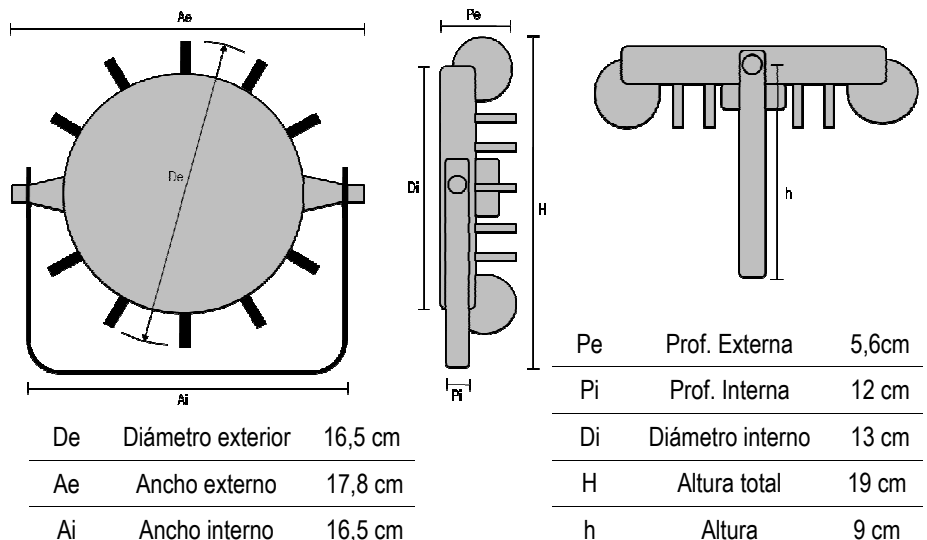

Dimensiones:

(1): La potencia de consumo incluye el equipo/ transformador

(2): Vida útil considerando el equipo/ transformador. La lámpara de led tiene una vida útil mayor a las 50.000hs

(3): Ambos consumos son de las lámparas y no tienen en cuenta el del equipo/ transformador

Industria Argentina

Diagrama de conos luminicos:

Apertura de 120°

Fig. 1 - Cono luminoso Puyen 18W⁽⁴⁾

Fig. 2 - Cono luminoso Puyen 27W⁽⁴⁾

Fig. 3 - Cono luminoso Puyen 36W⁽⁴⁾

Fig. 4 - Cono luminoso Puyen 45W⁽⁴⁾