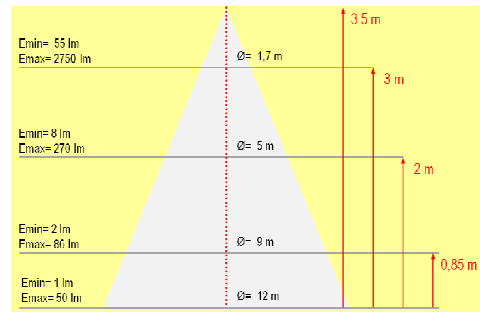

Industria Argentina

Diagrama de conos luminicos:

Apertura de 120°

Fig. 1 - Cono luminoso Puyen 18W⁽⁴⁾

Fig. 2 - Cono luminoso Puyen 27W⁽⁴⁾

Fig. 3 - Cono luminoso Puyen 36W⁽⁴⁾

Fig. 4 - Cono luminoso Puyen 45W⁽⁴⁾