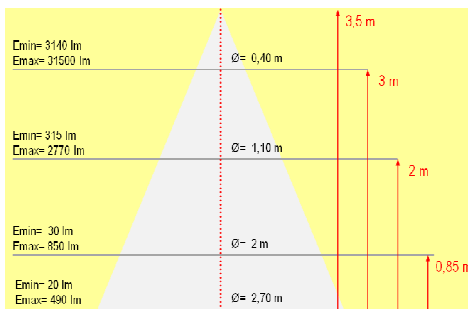

Apertura de 42°

Fig. 5 - Cono luminoso Puyen 45W⁽⁴⁾