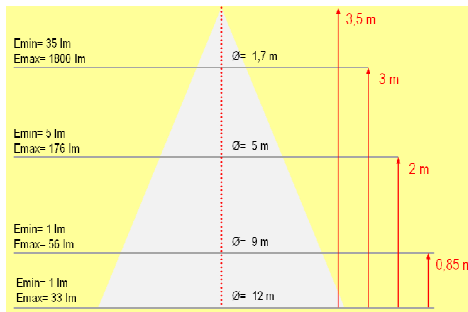

Industria Argentina

Diagrama de conos luminicos:

Apertura de 120°

Fig. 1 - Cono luminoso Puyen 18W⁽⁴⁾

Fig. 2 - Cono luminoso Puyen 27W⁽⁴⁾

Fig. 3 - Cono luminoso Puyen 36W⁽⁴⁾

Fig. 4 - Cono luminoso Puyen 45W⁽⁴⁾