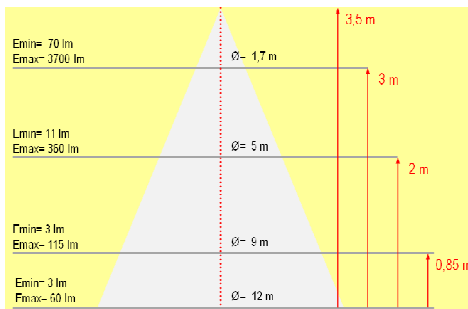

Industria Argentina

Diagrama de conos luminicos:

Apertura de 120°

Fig. 1 - Cono luminoso Puyen 18W⁽⁴⁾

Fig. 2 - Cono luminoso Puyen 27W⁽⁴⁾

Fig. 3 - Cono luminoso Puyen 36W⁽⁴⁾

Fig. 4 - Cono luminoso Puyen 45W⁽⁴⁾