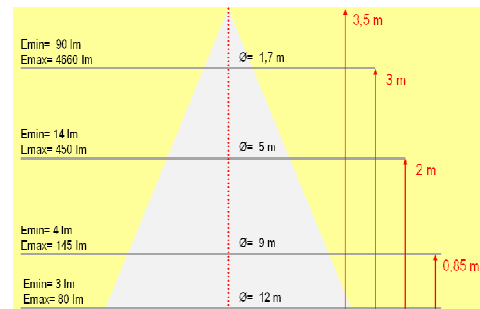

Industria Argentina

Diagrama de conos luminicos:

Apertura de 120°

Fig. 1 - Cono luminoso Puyen 18W⁽⁴⁾

Fig. 2 - Cono luminoso Puyen 27W⁽⁴⁾

Fig. 3 - Cono luminoso Puyen 36W⁽⁴⁾

Fig. 4 - Cono luminoso Puyen 45W⁽⁴⁾